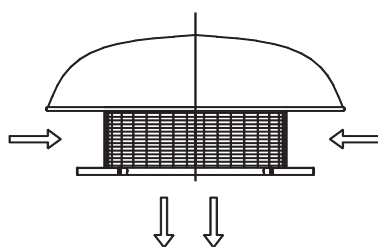

### Крышный зонт

Крышные зонты LGV/LGH устанавливаются на воздухозаборном или воздуховыпускном отверстии. Пустой (без электродвигателя и вентилятора) корпус крышных вентиляторов DVS/DHS/DVN. Размеры соответствуют размерам крышных вентиляторов.

LGV	Артикул	Кривая аэродинамического сопротивления
190/225	8505	1
310/311	8506	2
355/400	8507	3
450/499/500	8508	4
560/630	8509	5
710	8510	6
800/900	8783	7

LGH	Артикул	Кривая аэродинамического сопротивления
190/225	8511	1
310/311	8512	2
355/400	8513	3
450/499/500	8514	4
560/630	8515	5
710	8516	6