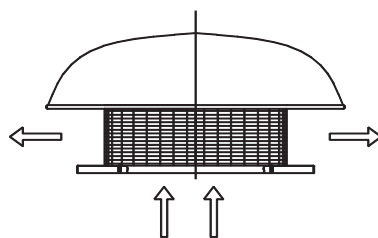

### Крышный зонт

Крышные зонты LGV/LGH устанавливаются на воздухозаборном или воздуховыпускном отверстии. Пустой (без электродвигателя и вентилятора) корпус крышных вентиляторов DVS/DHS/DVN. Размеры соответствуют размерам крышных вентиляторов.

LGV	Артикул	Кривая аэродинамического сопротивления
190/225	8505	1
310/311	8506	2
355/400	8507	3
450/499/500	8508	4
560/630	8509	5
710	8510	6
800/900	8783	7

LGH	Артикул	Кривая аэродинамического сопротивления
190/225	8511	1
310/311	8512	2
355/400	8513	3
450/499/500	8514	4
560/630	8515	5
710	8516	6