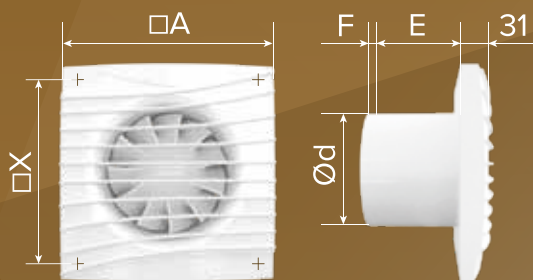

Характеристики и модельный ряд серии SILENT

Габаритные размеры:

Модель	A	X	E	Ød	F
SILENT 4	155	135	70	100	7
SILENT 5	175	155	78	125	8,5

Технические характеристики:

Характеристика	SILENT 4	SILENT 5
Диаметр, mm	100	125
Потребляемая мощность, W	8,4	10
Производительность, m ³ /h	90	180
Давление, Pa	48	58
Уровень шума, dB(A)	25	30
Потребляемый ток, A	0,04	0,05