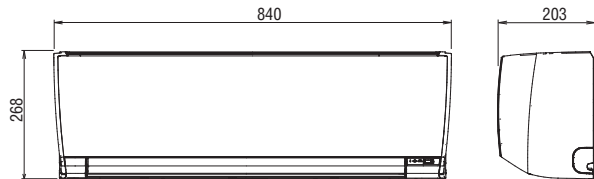

Подключение кондиционера осуществляется простым открытием передней панели внутреннего блока и крышки провода.

■ ГАБАРИТНЫЕ РАЗМЕРЫ (мм)

ASHA004GTAH, ASHA007GTAH, ASHA009GTAH, ASHE004GTAH, ASHE007GTAH, ASHE009GTAH

ASHA012GCAH, ASHA014GCAH, ASHE012GCAH, ASHE014GCAH

ASHE007GTAH	ASHE009GTAH	ASHE012GCAH	ASHE014GCAH
2,2	2,8	3,6	4,0
2,8	3,2	4,1	4,5
0,019	0,034	0,025	0,036
0,19	0,31	0,24	0,36
1 фаза, 230 В, 50 Гц			
550/330	720/330	690/330	800/330
550/330	720/330	690/330	800/330
35/22	43/22	40/24	44/24
35/22	43/22	40/24	44/24
6,35(1/4")			
9,52(3/8")			
16/29			
262 x 820 x 206		268 x 810 x 203	
283 x 870 x 328		270 x 884 x 336	
7		9	
9,5		12	